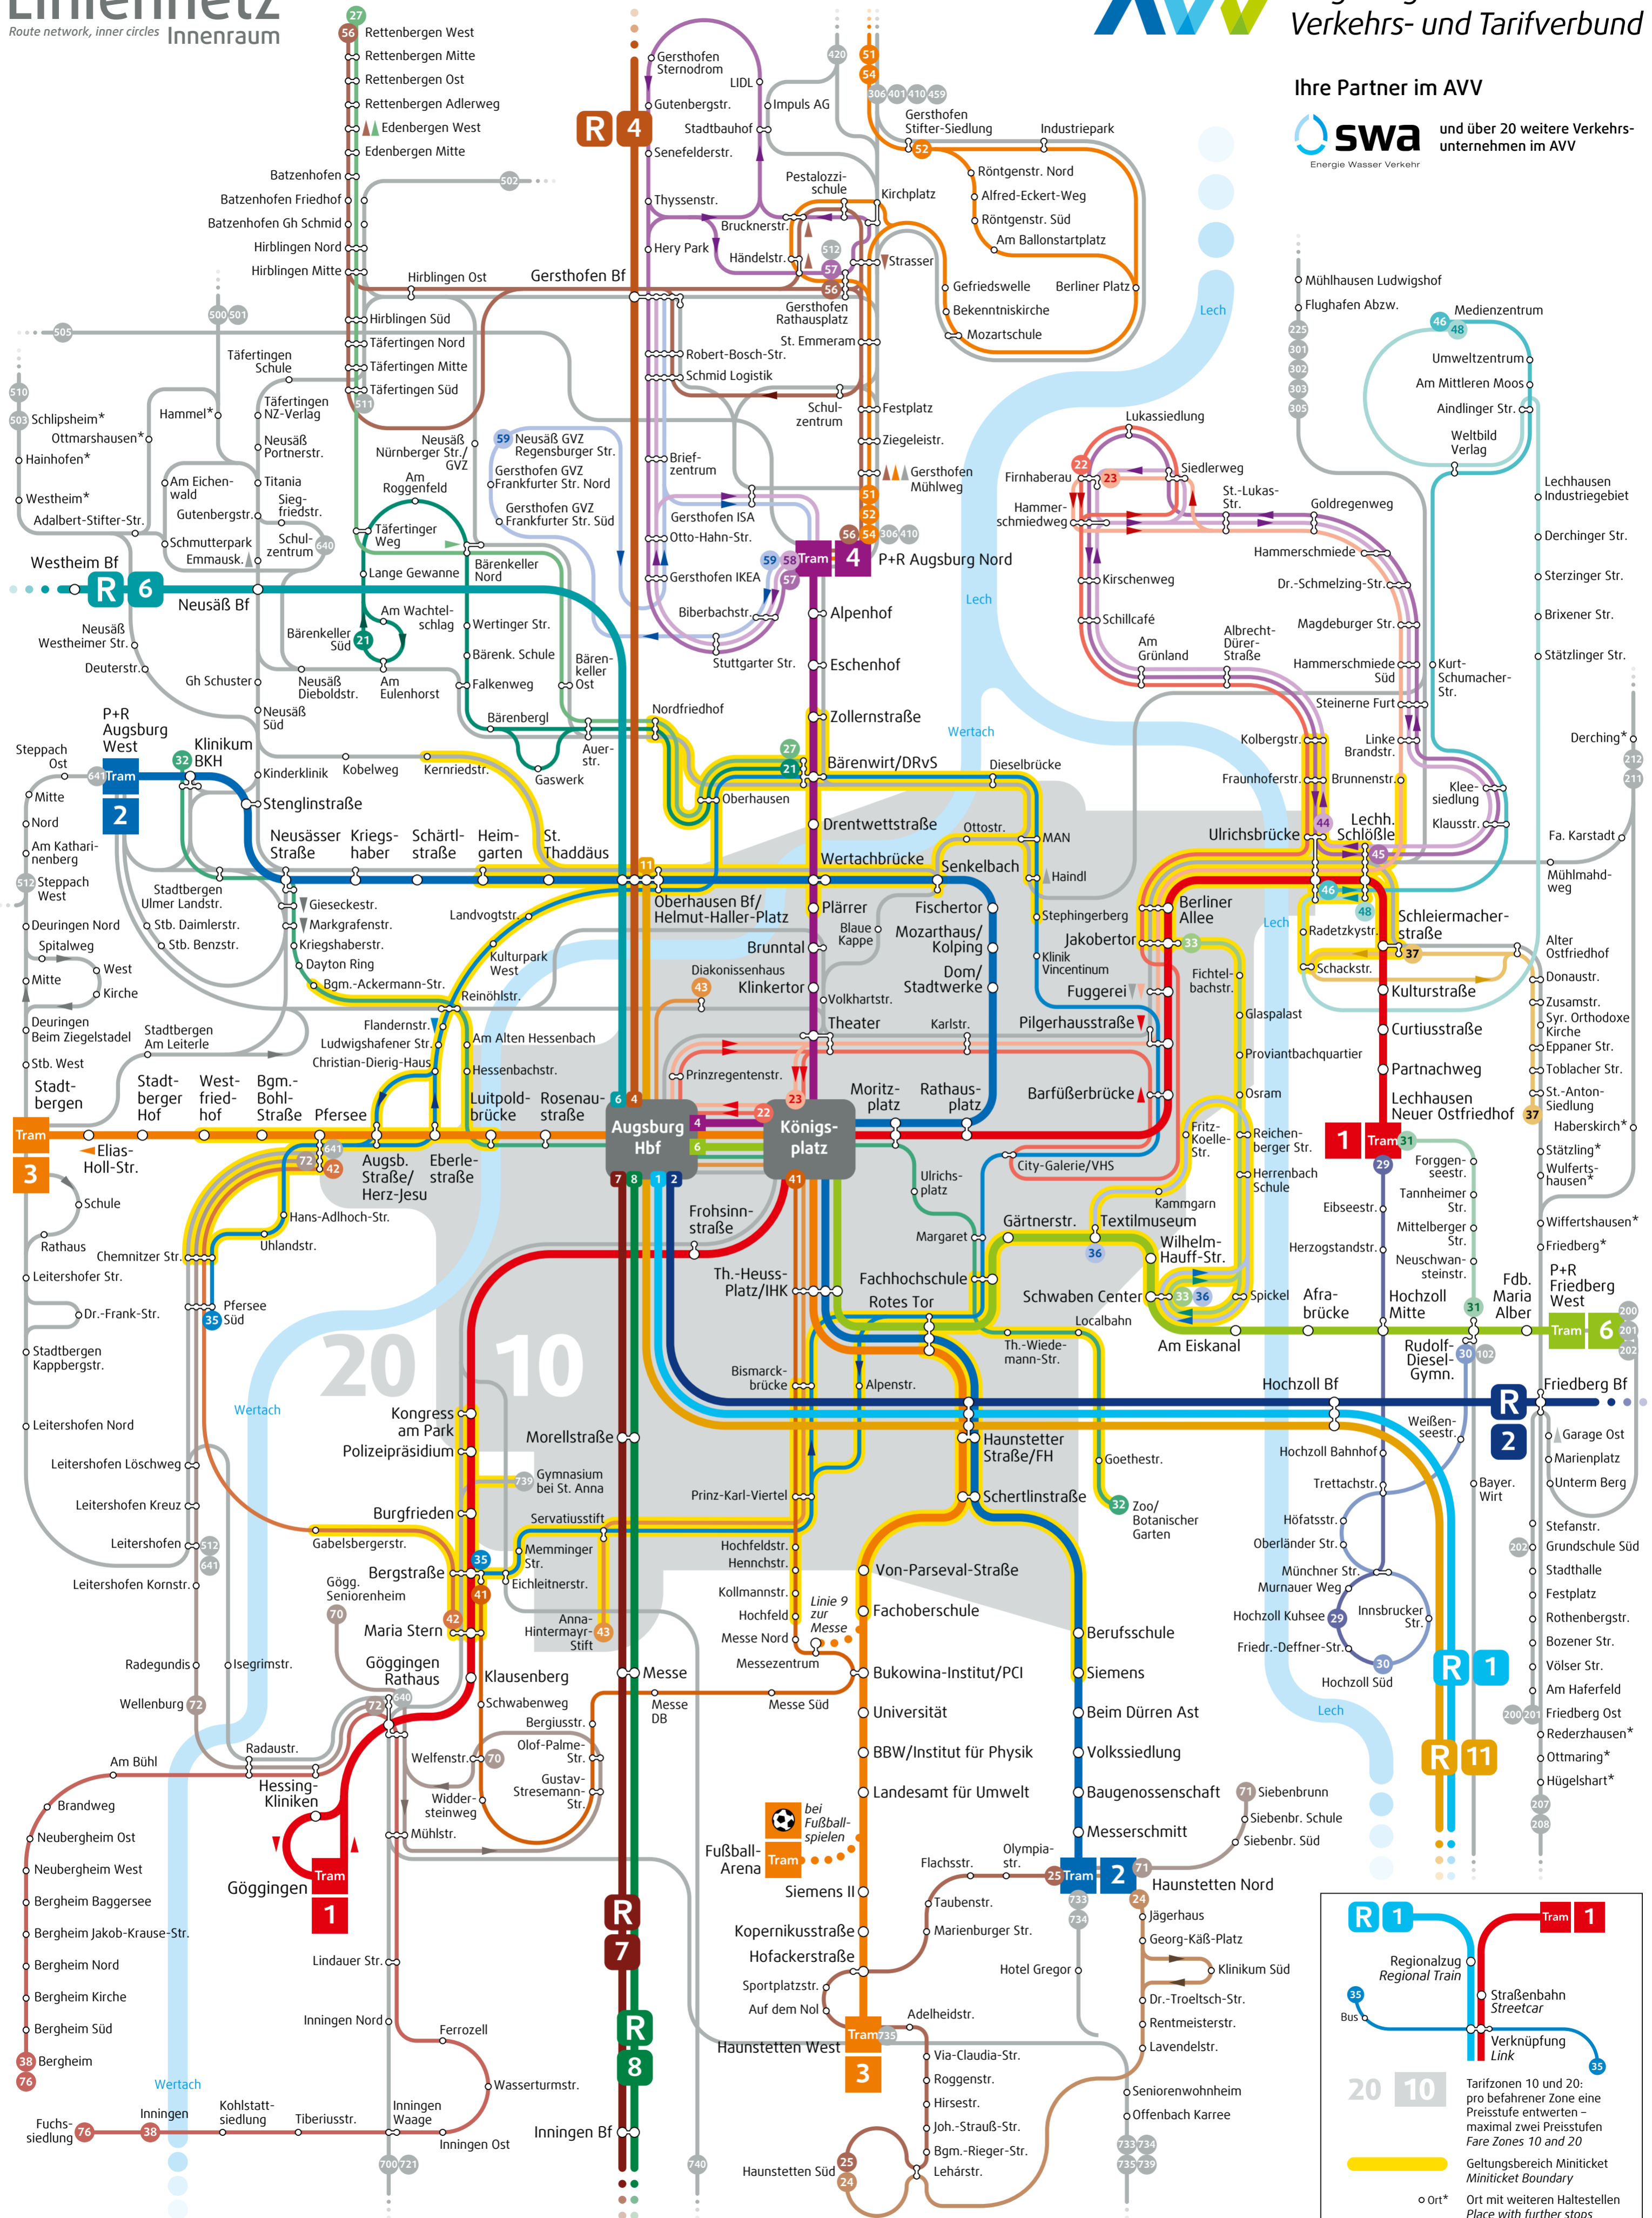

### Ihre Partner im AVV

**swa** und über 20 weitere Verkehrsunternehmen im AVV  
Energie Wasser Verkehr

Weitere Informationen unter [www.avv-augsburg.de](http://www.avv-augsburg.de) [www.sw-augsburg.de](http://www.sw-augsburg.de)

Mit der kostenlosen AVV-Fahrplan App und der swa-FahrInfo App wissen Sie auch unterwegs immer, wo's langgeht: Einfach die nächstgelegene Haltestelle anzeigen lassen oder bequem die gewünschte Verbindung abfragen. Und den passenden Fahrchein können Sie direkt als Handyticket kaufen.

© AVV GmbH/Stand 04/2015 Änderungen vorbehalten

**2015**

**R 1** Regionalzug  
**Tram 1** Straßenbahn  
Bus  
Verknüpfung Link  
Tarifzonen 10 und 20: pro befahrener Zone eine Preisstufe entwerfen – maximal zwei Preisstufen  
Geltungsbereich Miniticket  
Ort mit weiteren Haltestellen  
Nur bei Veranstaltungen  
Fahrtrichtung